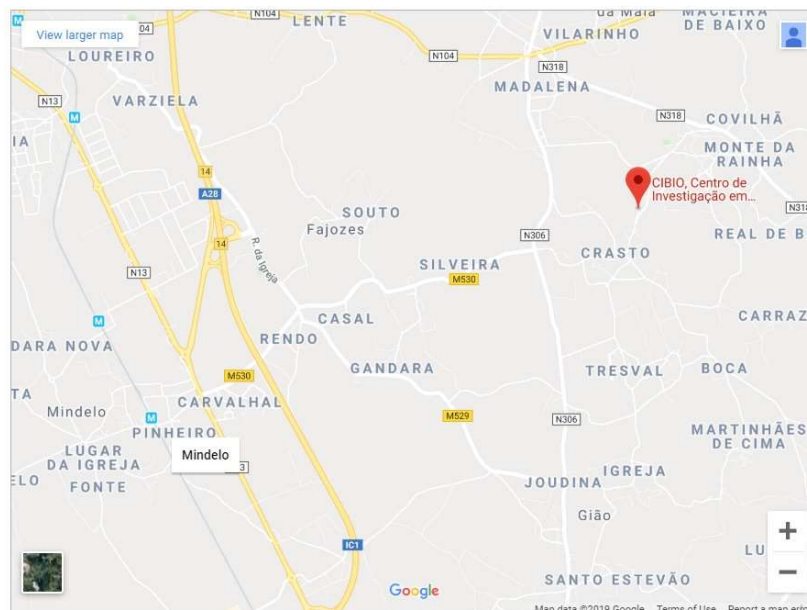

Genome^{PT} SYMPOSIUM

Friday - May 10th 2019

CIBIO-InBIO, Vairão, Vila do Conde

CIBIO-InBIO location: <https://goo.gl/maps/M4neD22HYjKGAH96A>

GPS Coordinates: 41.328940, -8.672635.

Address:

CIBIO - Centro de Investigação em Biodiversidade e Recursos
Genéticos
Universidade do Porto
Campus de Vairão
Rua Padre Armando Quintas, nº 7
4485-661 Vairão
Portugal

Genome^{PT} SYMPOSIUM

Friday - May 10th 2019

CIBIO-InBIO, Vairão, Vila do Conde

How to get to CiBIO-InBIO by car

CiBIO-InBIO location: <https://goo.gl/maps/M4neD22HYjKGAH96A>

GPS Coordinates: 41.328940, -8.672635.